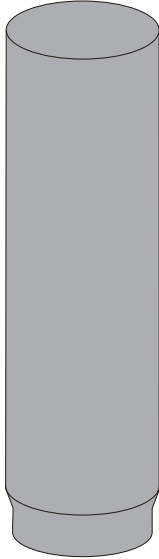

Innenkamin mit Rauchrohr

Veranda/tuinhuis RVS kachelpijp set

Porch / Garden shed stainlesssteel stovepipe set

Kit conduit de cheminée plus tube en acier simple paroi

Es Chimney

A : N x Längenelement 1000 mm

A : N x Straight length

A : N x Élément droit double paroi

A : N x Lengte - element

B : 1x Rauchrohr

B : 1x Single wall flue pipe

B : 1x Élément droit enacier simple paroi

B : 1x Dikwandig

C : 1x Verbindungskupplung DW/EW

C : 1x Adaptor

C : 1x Adaptateur simplevers double paroi

C : 1x Adapter

D : N x Klemmband

D : N x Locking band

D : N x Collier de jonction

D : N x Klemmband

E : 1x Regenhaube