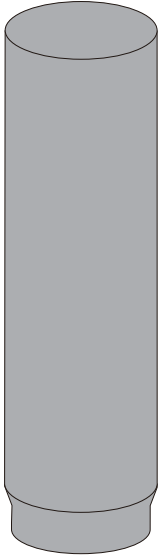

Innenkamin mit Rauchrohr

Veranda/tuinhuis RVS kachelpijp set

Porch / Garden shed stainlesssteel stovepipe set

Kit conduit de cheminée plus tube en acier simple paroi

Es Chimney

A : N x Längenelement 1000 mm

A : N x Straight length

A : N x Élément droit double paroi

A : N x Lengte - element

B : 1x Rauchrohr

B : 1x Single wall flue pipe

B : 1x Élément droit enacier simple paroi

B : 1x Dikwandig

C : 1x Verbindungskupplung DW/EW

E : 1x Rain cap

E : 1x Chapeau

E : 1x Regenkap

F : 1x Regenkragen

F : 1x Storm collar

F : 1x Colletterette de solin

F : 1x Stormkraag

G : 1x Dachdurchführung

G : 1x Roof flashing

G : 1x Solin de toit

G : 1x Dakdoorvoer

1.

①

2.

3.

①