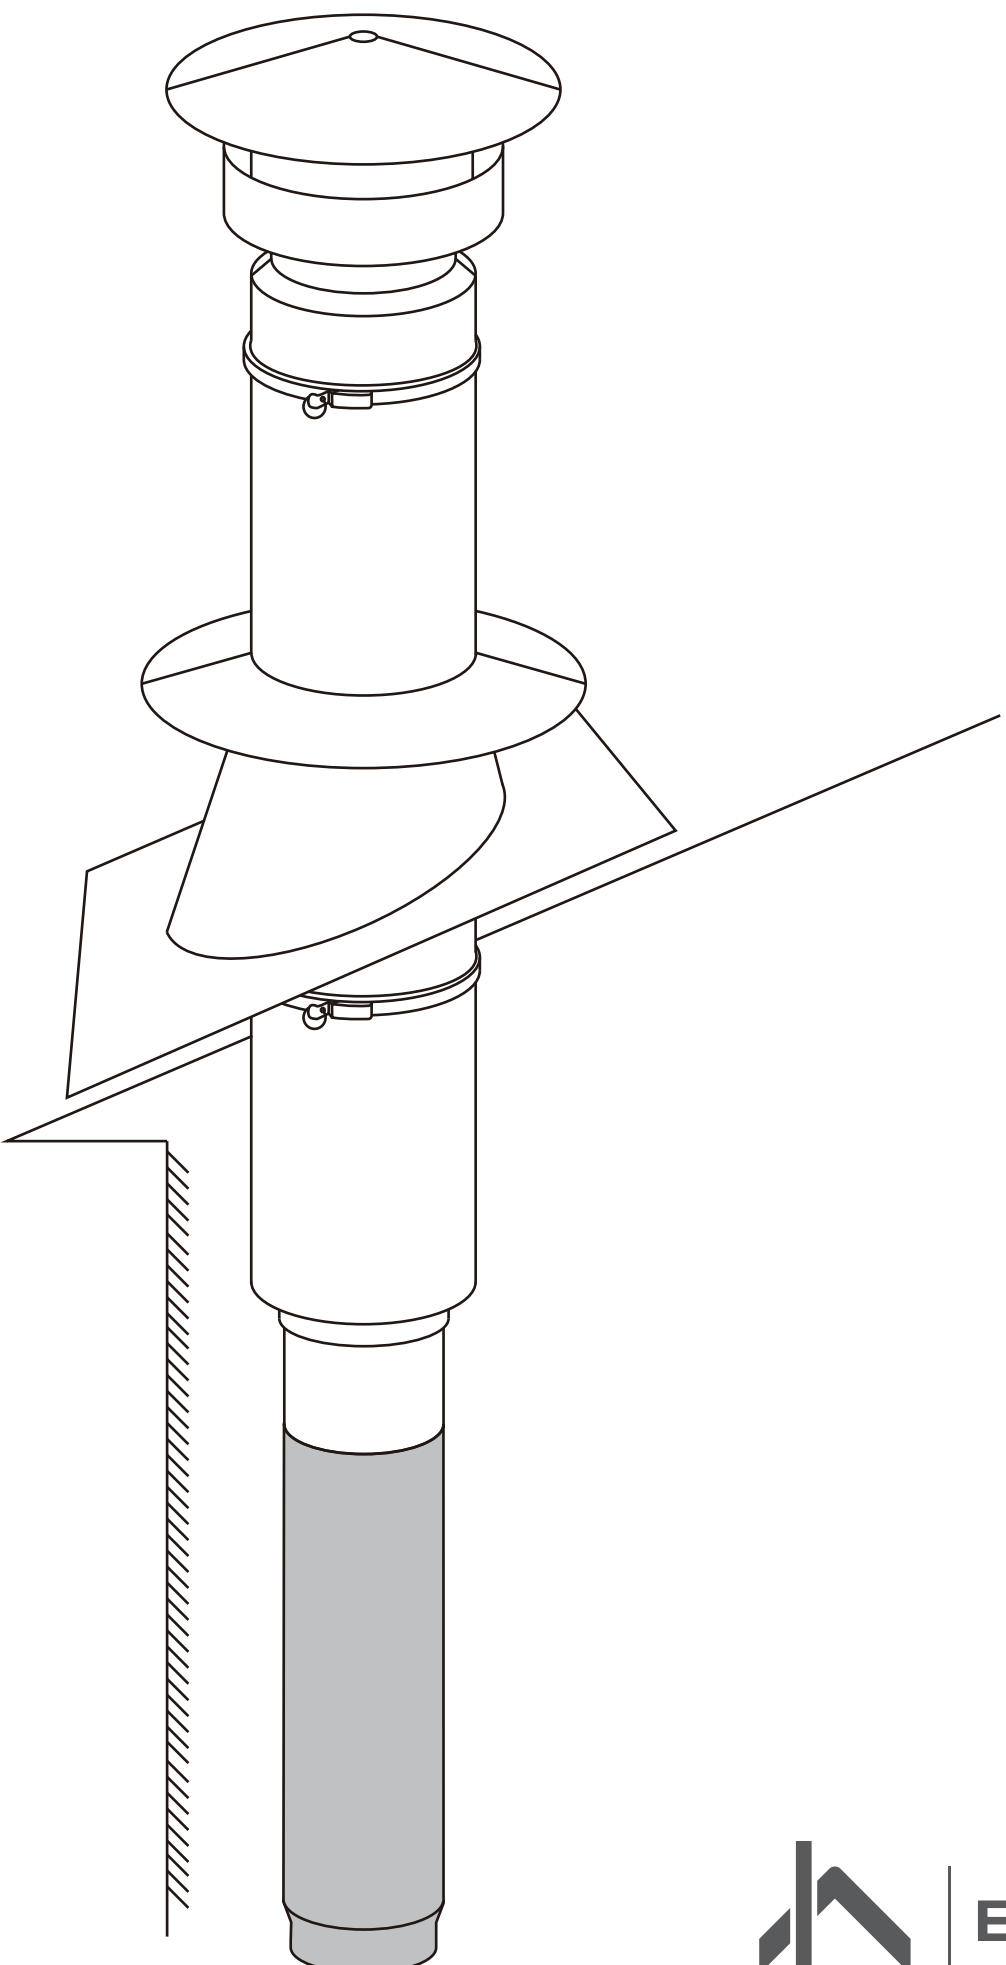

Innenkamin mit Rauchrohr

Veranda/tuinhuis RVS kachelpijp set

Porch / Garden shed stainlesssteel stovepipe set

Kit conduit de cheminée plus tube en acier simple paroi

Es Chimney

A : N x Längenelement 1000 mm

A : N x Straight length

A : N x Élément droit double paroi

A : N x Lengte - element

B : 1x Rauchrohr

B : 1x Single wall flue pipe

B : 1x Élément droit enacier simple paroi

B : 1x Dikwandig

C : 1x Verbindungskupplung DW/EW