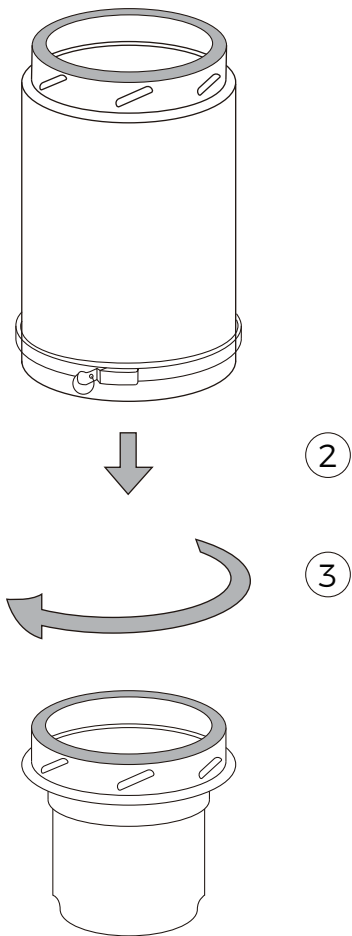

Innenkamin mit Rauchrohr

Veranda/tuinhuis RVS kachelpijp set

Porch / Garden shed stainlesssteel stovepipe set

Kit conduit de cheminée plus tube en acier simple paroi

Es Chimney

A : N x Längenelement 1000 mm

A : N x Straight length

A : N x Élément droit double paroi

A : N x Lengte - element

B : 1x Rauchrohr

B : 1x Single wall flue pipe

B : 1x Élément droit enacier simple paroi

B : 1x Dikwandig

C : 1x Verbindungskupplung DW/EW

C : 1x Adaptor

C : 1x Adaptateur simplevers double paroi

C : 1x Adapter

D : N x Klemmband

D : N x Locking band

D : N x Collier de jonction

D : N x Klemmband

E : 1x Regenhaube

G : 1x Roof flashing

G : 1x Solin de toit

G : 1x Dakdoorvoer

1.

①

2.

3.

①